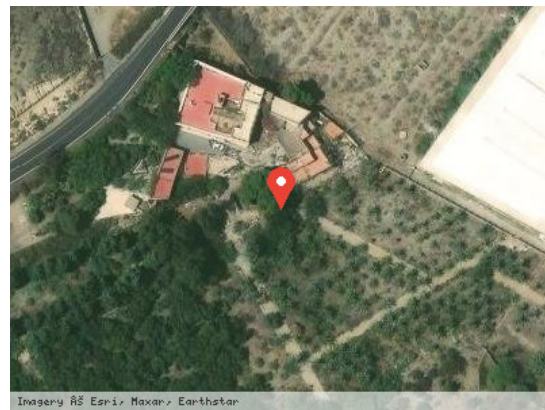

CAMINO VIEJO DE MURCIA - SAN MIGUEL

DATOS BÁSICOS

Id de ficha: 87

Id de GPA: 245

Código de Ficha: 110201-87

Clasificación de Ficha: Calles, Plazas y Caminos

Denominación: Camino Viejo de Murcia - San Miguel

Dirección: Polígono 2 Parcela 9001 Camino, Benahadux (Almería)

Clasificación del Activo: Dominio Público - Uso Público

Naturaleza Física: Vías Rústicas

Clasificación Urbanística: No Urbanizable (Rústico)

Destino Funcional: Circulación de vehículos y/o personas

Cuenta PGCP: 212 Infraestructuras

Observaciones: Manteniendo la nomenclatura catastral, camino viejo San Miguel, aunque tradicionalmente ha sido conocido como el Camino del Mayorazgo.

No image

SITUACIÓN Y EMPLAZAMIENTO

Vista General (Terreno)

Vista Satélite (Zoom)

DATOS FÍSICOS

Longitud de la vía: 3.000,00 m

Anchura Máxima de la vía: 4,00 m

Anchura Media de la vía: 4,00 m