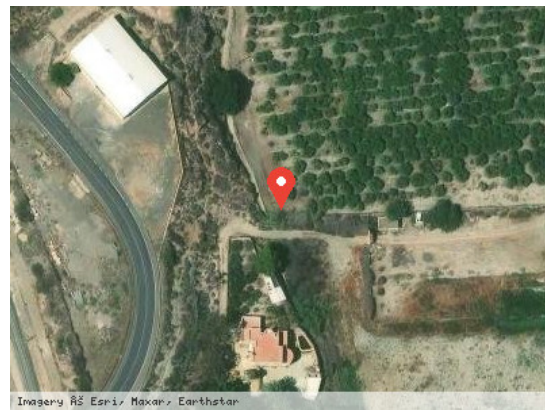

Vista Satélite (Zoom)

DATOS FÍSICOS

Longitud de la vía: 712,75 m

Anchura Máxima de la vía: 4,00 m

Anchura Media de la vía: 4,00 m

Anchura Mínima de la vía: 4,00 m

Límite de la vía. Extremo 1: No consta

Límite de la vía. Extremo 2: No consta

Estado de Conservación: Regular

Lindero N: No consta